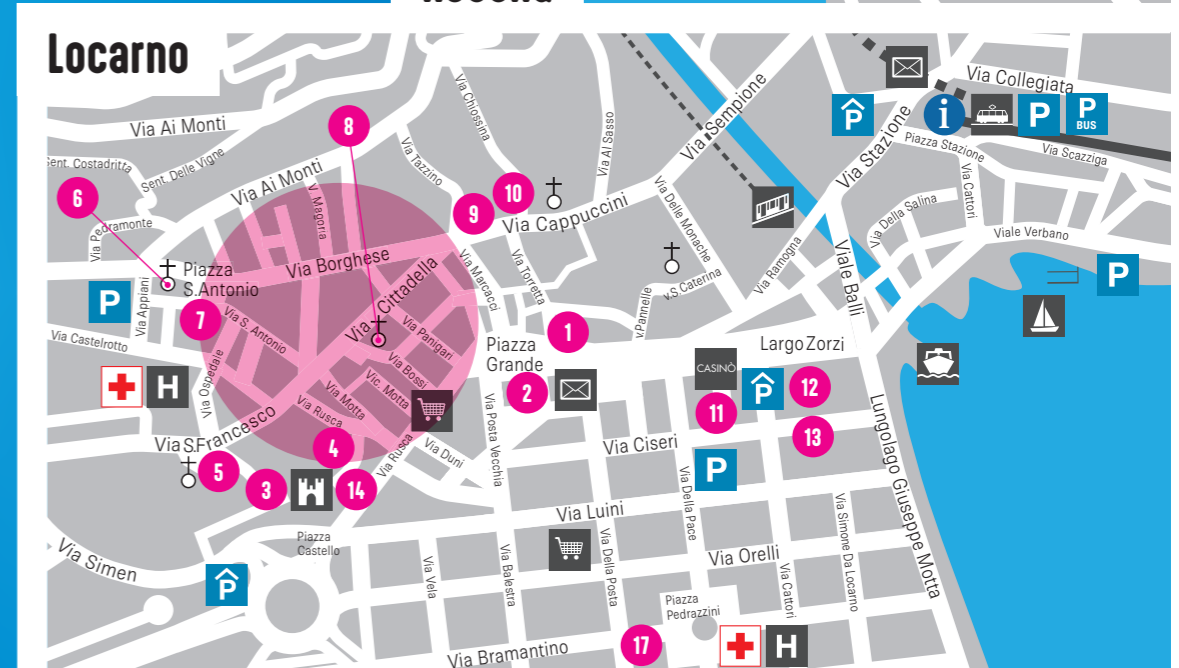

Luoghi d'interesse/Sehenswürdigkeiten Lieux d'intérêt/Places of interest

Locarno

1. 1 Piazza Grande
2. 2 Palazzo Sopracenerina (SES)
3. 3 Castello Visconteo – Museo archeologico
4. 4 Museo Casorella
5. 5 Chiesa San Francesco
6. 6 Chiesa Sant'Antonio
7. 7 Museo Casa Rusca
8. 8 Chiesa Maria Assunta (Chiesa Nuova)
9. 9 Palazzo Morettini - Biblioteca
10. 10 Teatro Paravento
11. 11 Teatro di Locarno
12. 12 Walk of Fame, Moon and Stars Locarno
13. 13 Ghisla Art Collection
14. 14 Museo Remo Rossi
15. 15 Santuario Madonna del Sasso, Via Crucis, Museo (Orselina)
16. 16 Chiesa San Vittore (Muralto)
17. 17 Cambusa Teatro / Spazio Elle
18. 18 Parco delle Camelie
19. Città vecchia (Altstadt/Vieille ville/Old town)

Ascona

1. 19 Piazza G. Motta
2. 20 Casa Serodine
3. 21 Chiesa SS. Pietro e Paolo
4. 22 Museo comunale d'arte moderna
5. 23 Museo Epper
6. 24 Chiesa Maria della Misericordia
   Collegio Papio
7. 25 Museo parrocchiale
   San Sebastiano
8. 26 Teatro del Gatto
9. 27 Museo Castello San Materno
10. 28 Teatro San Materno
11. 29 Chiesa Madonna della Fontana
12. 30 Monte Verità, Museo Casa Anatta
13. 31 Chiesa San Michele

More info:
ascona-locarno.com/culture
ascona-locarno.com/parks