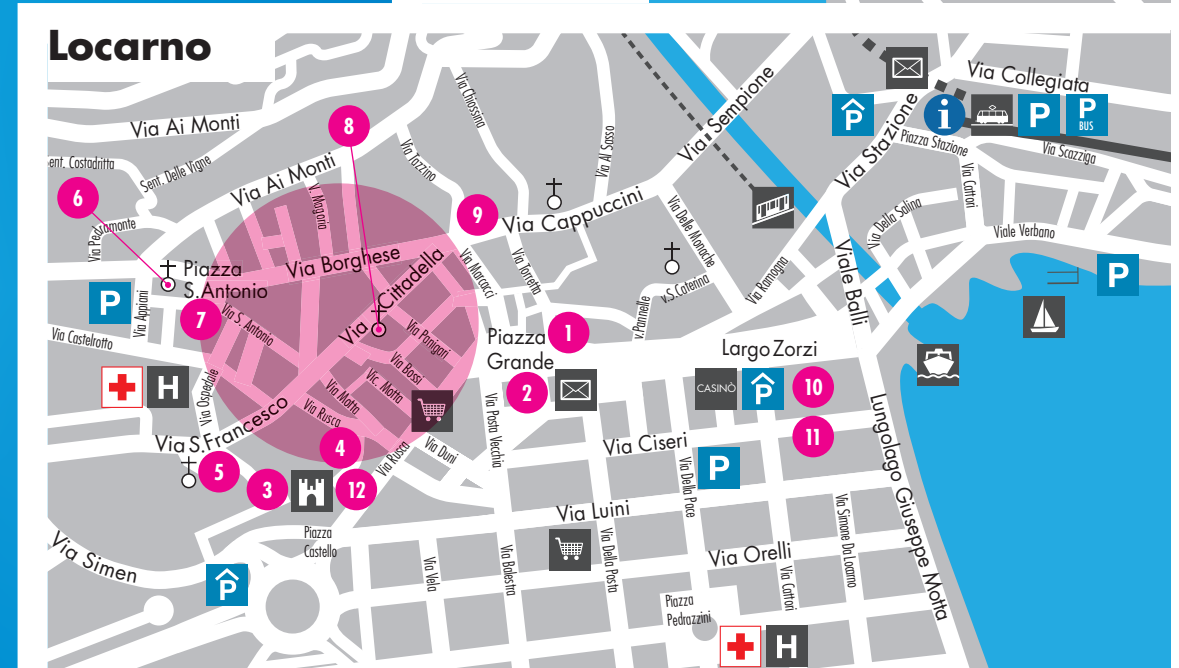

**Luoghi d'interesse
Sehenswürdigkeiten
Lieux d'intérêt
Places of interest**

Locarno

- 1 Piazza Grande
- 2 Palazzo Sopracenerina (SES)
- 3 Castello Visconteo – Museo archeologico
- 4 Museo Casorella
- 5 Chiesa San Francesco
- 6 Chiesa Sant'Antonio
- 7 Pinacoteca Casa Rusca
- 8 Chiesa Maria Assunta (Chiesa Nuova)
- 9 Palazzo Morettini - Biblioteca
- 10 Walk of Fame, Moon and Stars Locarno
- 11 Ghisla Art Collection
- 12 Museo Remo Rossi
- 13 Santuario Madonna del Sasso, Via Crucis, Museo (Orselina)
- 14 Chiesa San Vittore (Muralto)
- 15 Parco delle Camelie
- Città vecchia (Altstadt/Vieille ville/Old town)

Ascona

- 16 Piazza G. Motta
- 17 Casa Seradine
- 18 Chiesa SS. Pietro e Paolo
- 19 Chiesa Maria della Misericordia Collegio Papio
- 20 Museo comunale d'arte moderna
- 21 Museo Castello San Materno
- 22 Chiesa Madonna della Fontana
- 23 Monte Verità, Museo Casa Anatta
- 24 Chiesa San Michele
- 25 Museo Epper

More info:
ascona-locarno.com/culture
ascona-locarno.com/parks